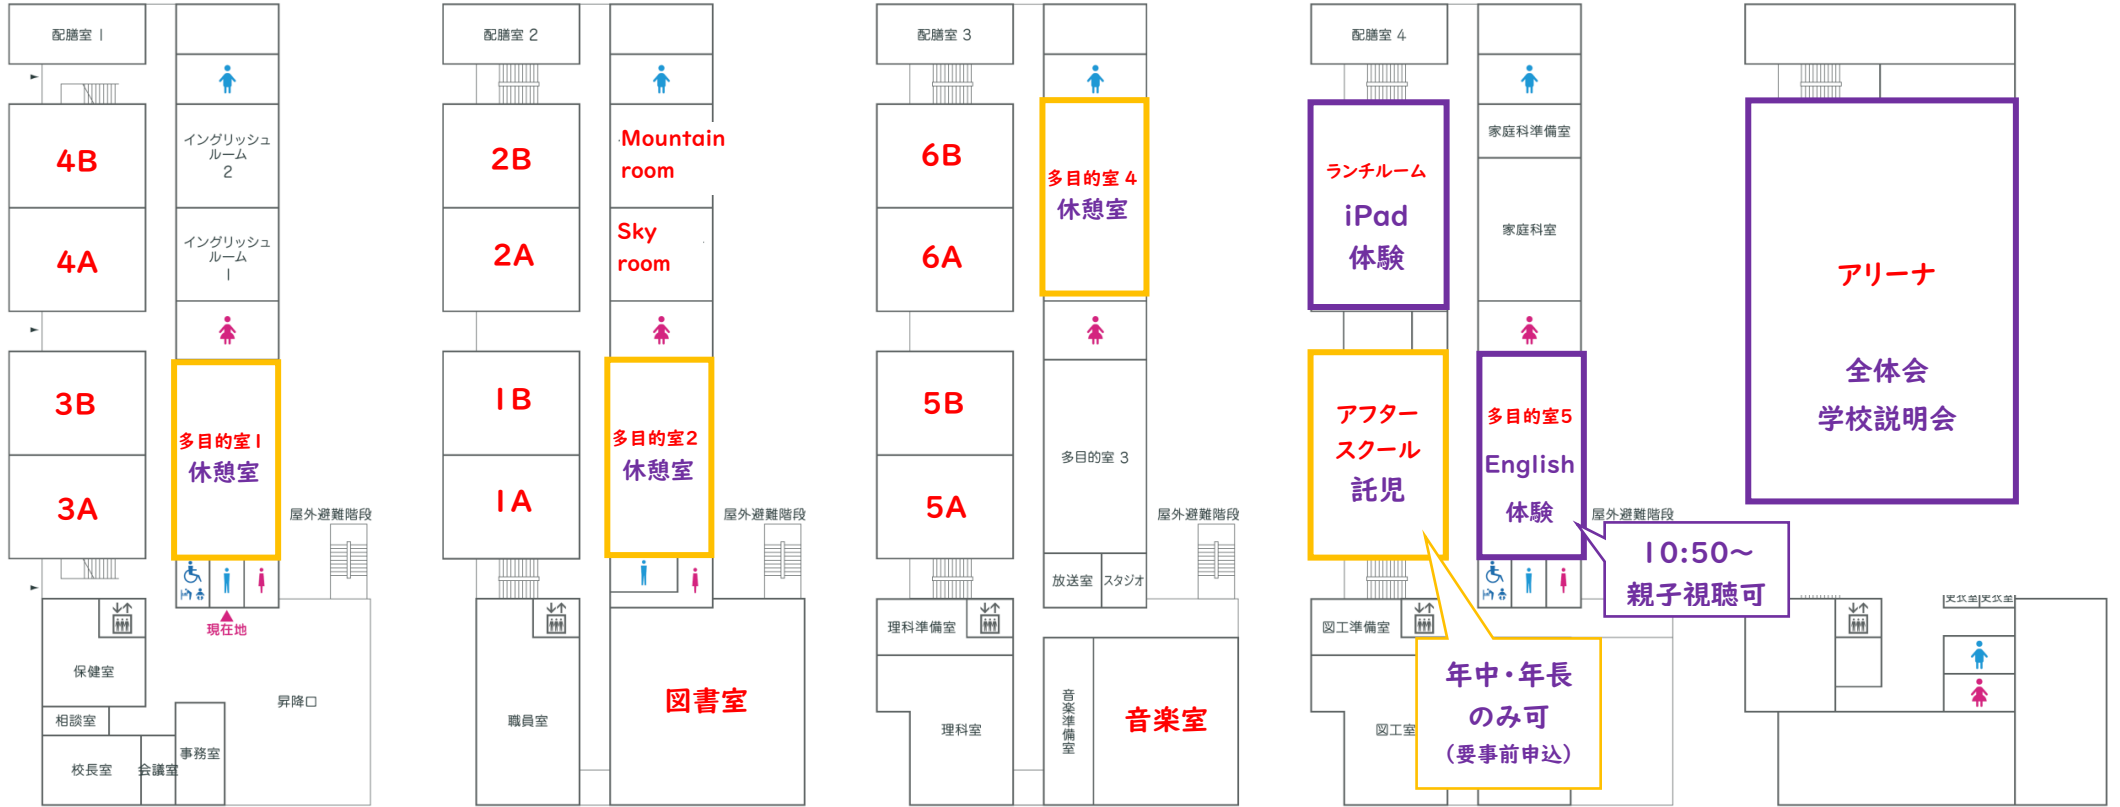

就実小学校 校内配置図

授業体験 & 授業見学時間 9:10~9:50 10:00~10:40

※ 見学の際にご質問がございましたら、腕章を付けている本校教員にお気軽にお声掛けください。

1F 3-A・3-B・4-A・4-B
 イングリッシュルーム1・2
 多目的室1
 校長室 保健室
 相談室 事務室
 会議室 昇降口

2F 1-A・1-B・2-A・2-B
 イングリッシュルーム3・4
 多目的室2
 職員室
 図書室

3F 5-A・5-B・6-A・6-B
 多目的室3・4
 放送室 スタジオ
 理科室 音楽室

4F 家庭科室
 ランチルーム
 アフタースクールルーム
 多目的室5
 パソコン教室 図工室

5F アリーナ
 更衣室